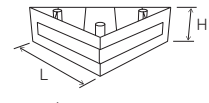

H : 100mm
L : 75mm

395mm
595mm
295mm
AD
130
KG
12.5

Bravo *Ayak*

C300/01
Beyaz
White

C300/02
Siyah
Black

C300/10
Venezia

C300/11
Ceviz
Walnut

H: 45mm
L: 120mm