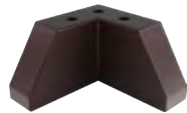

H : 40mm
L : 140mm

395mm
595mm
295mm
AD GTV
165
20,5

C061/01
Beyaz
White

C061/02
Siyah
Black

H : 50mm
L : 190mm

395mm
595mm
295mm
AD GTV
64
12

Akasya Ayak

C075/01
Beyaz
White