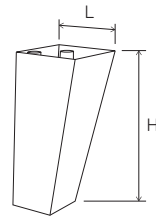

H: **140mm**
L: **70mm**