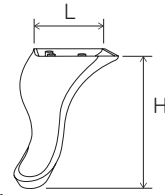

395mm
595mm
295mm

AD
DTX

90

KG
16

C725/01
Beyaz
White

C725/10
Venezia

C725/22
Gölge Kahve
Brown Shade

C725/39
Gölge Altın
Gold Shade

H: 140mm
L: 80mm