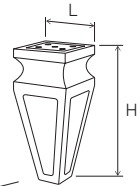

H: 150mm
L: 65mm