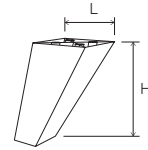

395mm
595mm
295mm
144
20

Yatay Ayak

C250/01
Beyaz
White

C250/10
Venezia

C250/11
Ceviz
Walnut

C250/97
Amalfi

C250/28
Aytaşı
Moonstone

H: 120mm
L: 60mm