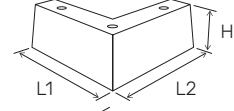

C090/02
Siyah
Black

C090/11
Ceviz
Walnut

C090/12
Mat Krom
Mat Chrome

L1 : **200mm**
L2 : **200mm**
H : **50mm**

Aktif Köşe

C120/01
Beyaz
White

C120/02
Siyah
Black

C120/03
Venge
Wenge