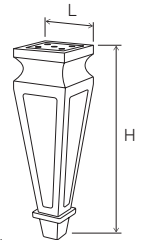

C107/10
Venezia

C107/11
Ceviz
Walnut

C107/97
Amalfi

C107/28
Aytaşı
Moonstone

H : 230mm
L : 65mm

Elmas

Elmas

Ayak