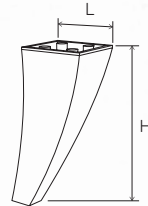

H : 180mm
L : 70mm