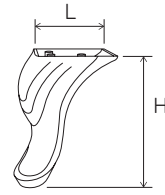

395mm
595mm
295mm

AD
DTX

90

KG
16

C735/01
Beyaz
White

C735/10
Venezia

C735/22
Gölge Kahve
Brown Shade

C735/39
Gölge Altın
Gold Shade

H: 140mm
L: 80mm