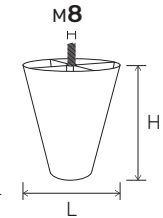

C390/28
Aytaşı
Moonstone

H: 120mm
L: 120mm

Konik Ayak

C400/01
Beyaz
White

C400/10
Venezia

C400/11
Ceviz
Walnut

C400/97
Amalfi

C400/28
Aytaşı
Moonstone