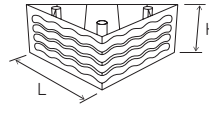

C330/01
Beyaz
White

C330/02
Siyah
Black

C330/10
Venezia

C330/11
Ceviz
Walnut

H: 45mm
L: 120mm

TASARIM
TESCİL
395mm
595mm
295mm
AD
GTZ
168
KG
18,5

C340/01
Beyaz
White

C340/02
Siyah
Black