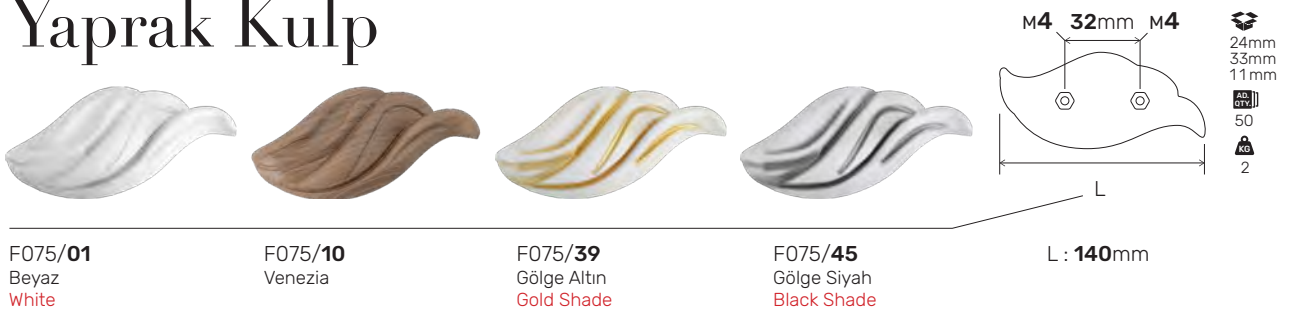

Yaprak Kulp