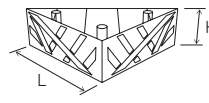

Çizgi Ayak

C350/01
Beyaz
White

C350/02
Siyah
Black

C350/10
Venezia

C350/11
Ceviz
Walnut

H: 45mm
L: 120mm

TASARIM
TESCİL
395mm
595mm
295mm
AD
GTZ
168
KG
18,5