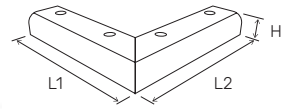

395mm
595mm
295mm
AD GTV
50
8,5

Balık Sırtlı Ayak

C085/01
Beyaz
White

C085/02
Siyah
Black

C085/11
Ceviz
Walnut

C085/12
Mat Krom
Mat Chrome

L1 : **200mm**
L2 : **200mm**
H : **35mm**

C090/01
Beyaz
White