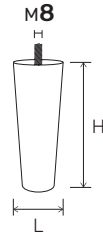

H: 140mm
L: 50mm

395mm
595mm
295mm
AD
GTV
185
KG
23