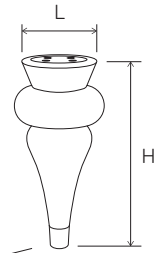

H : 200mm
L : 60mm