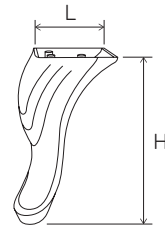

KG
16

C725/01
Beyaz
White

C725/10
Venezia

C725/22
Gölge Kahve
Brown Shade

C725/39
Gölge Altın
Gold Shade

H: 140mm
L: 80mm

Desenli Ayak

395mm
595mm
295mm