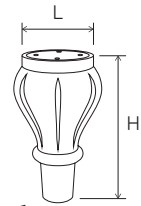

140 mm ve 180 mm olarak iki ayrı ebatla üretilmektedir.

C371/01
Beyaz
White

C371/10
Venezia

C371/22
Gölge Kahve
Brown Shade

C371/28
Aytaşı
Moonstone

C371/39
Gölge Altın
Gold Shade

395mm
595mm
295mm
100
21,5