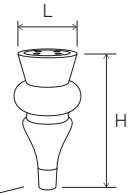

H : 150mm
L : 60mm