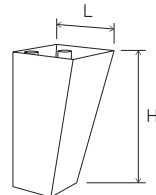

C470/10
Venezia

C470/11
Ceviz
Walnut

C470/97
Amalfi

C470/28
Aytaşı
Moonstone

H: **120mm**
L: **65mm**

C480/01
Beyaz
White

C480/10
Venezia

C480/11
Ceviz
Walnut