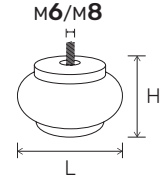

H: 55mm
L: 90mm