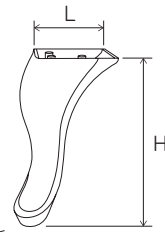

B500/39
Gölge Altın
Gold Shade

L : -
H : 450mm

Dizayn Ayak

Düz Ayak

395mm
595mm
295mm

AD
DTX

70

KG
17