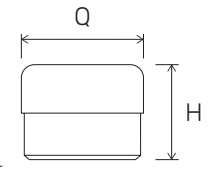

395mm
595mm
295mm
500
11

H: **35mm**
Q: **51mm**