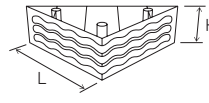

395mm
595mm
295mm
AD
GTZ
168
KG
17,5

C320/01
Beyaz
White

C320/02
Siyah
Black

C320/10
Venezia

C320/11
Ceviz
Walnut

H: 60mm
L: 120mm

395mm
595mm
295mm
AD
GTZ
108
KG
15

Su Yolu Ayak