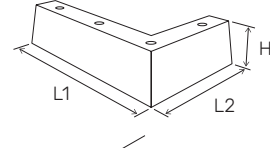

Plastik Ayak

C125/01
Beyaz
White

C125/02
Siyah
Black

C125/03
Venge
Wenge

L1 : **250mm**
L2 : **150mm**
H : **50mm**