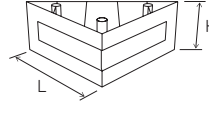

C320/01
Beyaz
White

C320/02
Siyah
Black

C320/10
Venezia

C320/11
Ceviz
Walnut

H: 60mm
L: 120mm

395mm
595mm
295mm
AD
GTZ
108
KG
15