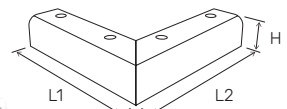

L1 : **200mm**
L2 : **200mm**
H : **50mm**