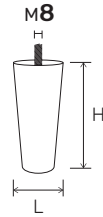

H: 120mm
L: 50mm

395mm
595mm
295mm
AD
GTV
200
KG
22