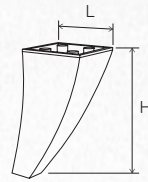

H : 130mm
L : 60mm