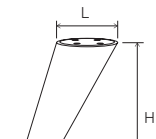

C530/28
Aytaşı
Moonstone

H : 150mm
L : 60mm

395mm
595mm
295mm
145
14

C535/01
Beyaz
White

C535/10
Venezia

C535/11
Ceviz
Walnut

C535/97
Amalfi

C535/28
Aytaşı
Moonstone