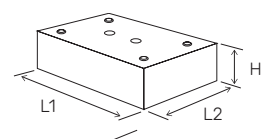

C030/11
Ceviz
Walnut

C030/21
Bakir
Copper

C030/30
Krom
Chrome

L1 : 132mm
L2 : 80mm
H : 35mm

Taşlı Ayak

C050/01
Beyaz
White

C050/02
Siyah
Black

L : 140mm
H : 40mm