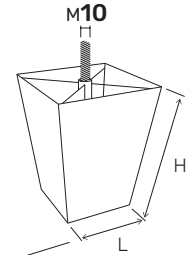

Berjer Ayak Vidalı

395mm
595mm
295mm
AD
DIN
80
A
KG
18

C170/01
Beyaz
White

C170/02
Siyah
Black

C170/03
Venge
Wenge

H: 100mm
L: 80mm