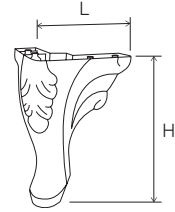

L : -
H : 420mm

Desenli Ayak

B520/01
Beyaz
White

B520/10
Venezia

B520/22
Gölge Kahve
Brown Shade

B520/39
Gölge Altın
Gold Shade

L : -
H : 420mm

Avangart Ekol Ayak