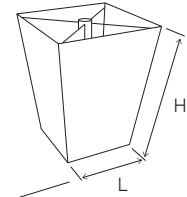

Berjer Ayak

395mm
595mm
295mm
AD
DIN
125
A
KG
14

C165/01
Beyaz
White

C165/02
Siyah
Black

C165/03
Venge
Wenge

H: 100mm
L: 80mm