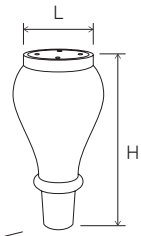

H : 140mm
L : 80mm

H : 180mm
L : 90mm