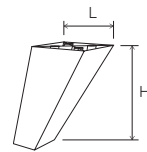

395mm
595mm
295mm
50
6,5

Yatay Ayak Mini

C430/01
Beyaz
White

C430/10
Venezia

C430/11
Ceviz
Walnut

C430/97
Amalfi

C430/28
Aytaşı
Moonstone

H : 120mm
L : 50mm