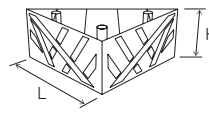

C360/01
Beyaz
White

C360/02
Siyah
Black

C360/10
Venezia

C360/11
Ceviz
Walnut

H: 60mm
L: 120mm

395mm
595mm
295mm
AD
GTZ
108
KG
15