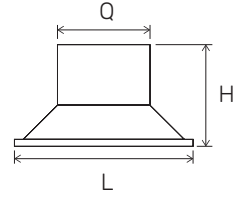

B165/21
Bakır
Copper

B165/30
Krom
Chrome

Q: 25mm
H: 20mm

Ranza Alt Ayak

D010/01
Beyaz
White

D010/05
Bej
Beige

D010/12
Gri
Gray

395mm
595mm
295mm
150
5,5