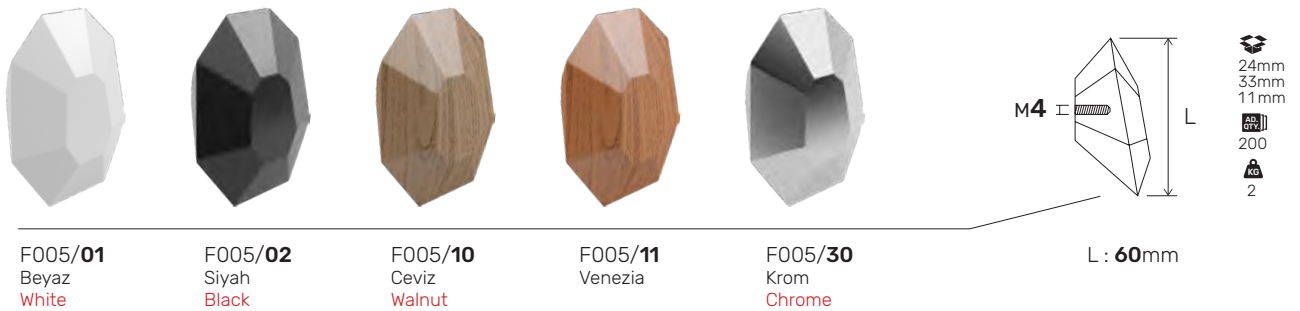

F020/10
Venezia

F020/11
Ceviz
Walnut

Hisar Kulp

Plazma Kulp

Elmas Kulp

Üçgen Kulp

24mm
33mm
11mm
AD
DIV
184
KG
5,5

F035/01
Beyaz
White