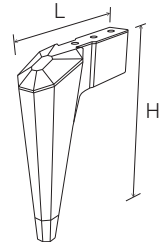

H: 150mm
L: 120mm

395mm
595mm
295mm
AD
OTV
75
KG
13