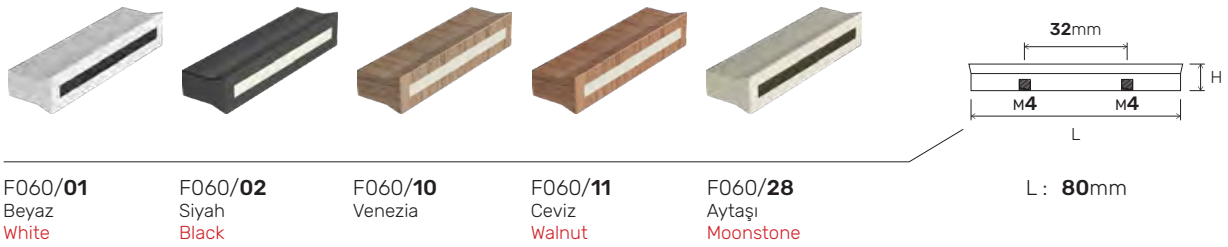

F051/02
Siyah
Black

F051/10
Venezia

F051/11
Ceviz
Walnut

F051/28
Aytaşı
Moonstone

L : 190mm
H : 20mm

Çizgi

5 Kulp

Çizgi Kulplarımızın ve üzerindeki plastik çizgisinin, renk kartelamızda yer alan tüm renk çeşitleri ile kombinasyonu mümkündür.