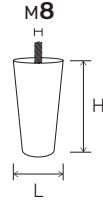

H: 100mm
L: 50mm

395mm
595mm
295mm
AD
GTV
225
KG
22